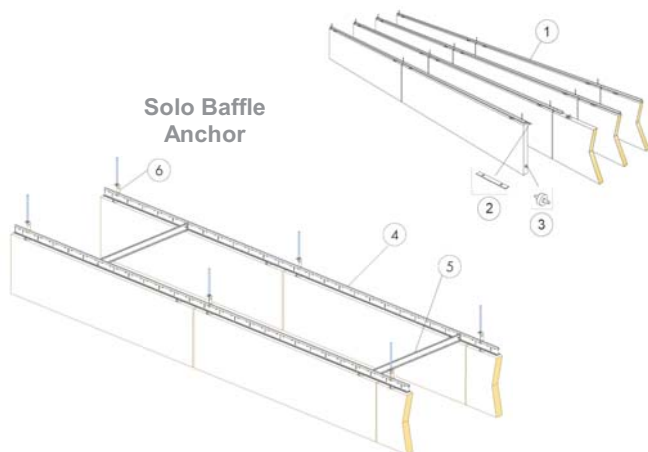

Ecophon Solo™

Produtos	Artigo	Dimensões (mm)	Cor	m² / caixa	Un. / caixa	Preço PVP (€/un.)	Tipo de desconto
Solo Baffle Wave Anchor	35448101	1800x300x40	White Frost	--	4	223,55	A
	35448100	1800x600x40					
Solo Baffle Zig Zag Anchor	35448001	1800x300x40	White Frost	--	4	223,55	A
	35448000	1800x600x40					
Solo Baffle Anchor	35442101	1200x200x40	White Frost	--	10	81,80	A
	35442100	1200x300x40					
	35442104	1200x600x40					
	35447570	1800x200x40	White Frost	--	8	113,80	A
	35446739	1800x300x40					
	35447849	1800x600x40					
Solo Baffle Wave Hook	35448105	1800x300x40	White Frost	--	4	223,55	A
	35448104	1800x600x40					
Solo Baffle Zig Zag Hook	35448005	1800x300x40	White Frost	--	4	223,55	A
	35448004	1800x600x40					
Solo Baffle Hook	35442619	1200x200x40	White Frost	--	10	81,80	A
	35442090	1200x300x40					
	35442632	1200x600x40					
	35447852	1800x200x40	White Frost	--	8	113,80	A
	35447851	1800x300x40					
	35447850	1800x600x40					

Outras cores e dimensões sob consulta.

Para obtenção de melhores prestações acústicas, os Solo Baffles devem ser aplicados com uma separação entre si igual à sua altura.

Acessórios	Artigo	Dimensões (mm)	Cor	Repercurção p/m²	/ caixa	Preço PVP	Tipo de desconto	
Solo Baffle Anchor								
1	Perfil Omega para Solo Baffle em aço lacado com 2400mm de comprimento	26300362	6x12x12x12x6	White 01	--	48 ml	16,95 €/ml	B
2	Peça de união para Solo Baffle em aço lacado	26311770	80x10	White 01	--	50 un.	3,30 €/un.	B
3	Peça separadora para Solo Baffle	26311768	25x15	White 01	--	100 un.	1,60 €/un.	B
4	Perfil Quick-Lock T24 Primário 3600mm	--	24x38	Branco	--	72 ml	Sob Consulta	A
5	Perfil Quick-Lock T24 Secundário 600mm	--	24x32	Branco	--	36 ml	Sob Consulta	A
5	Perfil Quick-Lock T24 Secundário 300mm	--	24x32	Branco	--	18 ml	Sob Consulta	A
5	Perfil Quick-Lock T24 Secundário 200mm	--	24x32	Branco	--	12 ml	Sob Consulta	A
6	Peça de suspensão OSRV para perfil Quick-Lock	--	19x53	Galvanizado	--	50 un.	Sob Consulta	A
Solo Baffle Hook								
7	Cabo de aço de 2 metros e peça de suspensão em gancho	26474174	--	--	2 un./ Baffle	24 un.	18,00 €/un	B
8	Peça separadora para Solo Baffle	26311768	25x15	White 01	1 un./ Baffle	100 un.	1,60 €/un	B