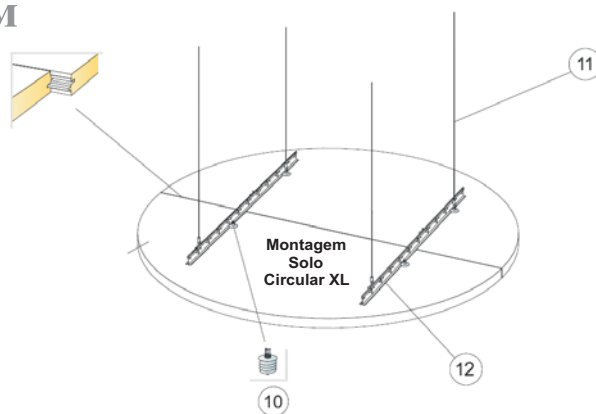

Separação óptima entre painéis de 500mm

Ecophon Solo™

	Acessórios	Artigo	Dimensões (mm)	Repercurssão p/ m2 (incluindo desperdícios)			Un. / caixa	Preço PVP	Tipo de desconto	
				ø1200	1200x1200	2400x1200				
Montagem Alt 1										
1	Cabo de aço de 2 metros e peça de suspensão em gancho		26474174	--	3 un./ insula	4 un./ insula	6 un./ insula	24 un.	18,00 €/un	B
2	Peça helicoidal tipo âncora para painéis Solo		26472290	56x37	3 un./ insula	4 un./ insula	6 un./ insula	24 un.	3,30 €/un	B
Acessórios opcionais para Montagem Alt 1										
3	Peça para ocultar fixações no tecto, em plástico de cor branca (utilizada normalmente para painéis inclinados).		26311267	48x45	3 un./ insula	4 un./ insula	6 un./ insula	8 un.	3,25 €/un	B
4	Kit Cabo de 1,5 metros (contém um cabo de aço + peça cromada para ocultar fixação no tecto + peça de suspensão em gancho com sistema de fecho).		26474183	--	3 un./ insula	4 un./ insula	6 un./ insula	24 un.	22,40 €/un	B
4	Kit Cabo de 0,8 metros (contém um cabo de aço + peça cromada para ocultar fixação no tecto + peça de suspensão em gancho com sistema de fecho).		26474182	--	3 un./ Eco insula	4 un./ insula	6 un./ insula	24 un.	21,00 €/un	B
Montagem Alt 2										
5	Peça de suspensão tipo esquadro regulável para painéis Solo (alcance de 50 a 70mm)		26300048	70x76	3 un./ insula	4 un./ insula	6 un./ insula	24 un.	5,95 €/un	B
5	Peça de suspensão tipo esquadro regulável para painéis Solo (alcance de 70 a 90mm)		26300049	90x76	3 un./ insula	4 un./ insula	6 un./ insula	24 un.	5,95 €/un	B
6	Peça helicoidal tipo âncora para painéis Solo		26472290	56x37	3 un./ insula	4 un./ insula	6 un./ insula	24 un.	3,30 €/un	B
Montagem Alt 3										
7	Peça de fixação única para painéis Solo em alumínio		26300014	ø39x10	1 un./ insula	1 un./ insula	2 un./ insula	4 un.	33,10 €/un	B
8	Cabo de aço de 2 metros e peça de suspensão em gancho		26474174	--	2 un./ insula	2 un./ insula	4 un./ insula	24 un.	18,00 €/un	B
9	Peça helicoidal tipo âncora para painéis Solo		26472290	56x37	4 un./ insula	4 un./ insula	8 un./ insula	24 un.	3,30 €/un	B
Montagem Solo Circular XL										
10	Peça helicoidal tipo âncora para painéis Solo		26472290	56x37	3 un./ insula	4 un./ insula	6 un./ insula	24 un.	3,30 €/un	B
11	Cabo de aço de 2 metros e peça de suspensão em gancho		26474174	--	2 un./ insula	2 un./ insula	4 un./ insula	24 un.	18,00 €/un	B
12	Perfil Quick-Lock T24 Primário 3600mm		--	24x38	--	--	--	72 ml	Sob Consulta	A