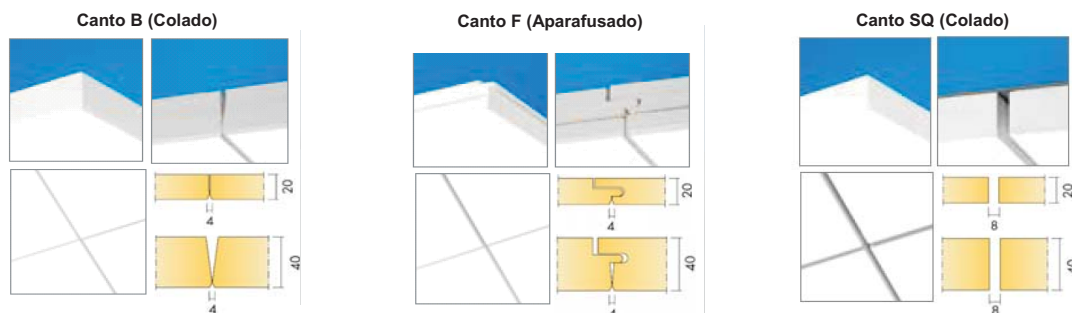

Tectos de fixação directa

Painéis absorventes de fixação directa

Nem sempre é possível instalar um tecto acústico com suspensão tradicional, no entanto, o ambiente acústico é de vital importância, para o bem-estar das pessoas que utilizam o espaço. A Ecophon dispõe de soluções de tectos que podem ser fixos directamente ao tecto através de massa cola adesiva ou aparafusados.

Produtos	Artigo	Dimensões (mm)	Cor	m² / caixa	Un. / caixa	Preço PVP (€/m²)	Tipo de desconto
Focus B	35422900	600x600x20	White Frost	7,20	20	71,05	A
Focus F	35422800	600x600x20	White Frost	7,20	20	78,90	A
	35422801	1200x600x20	White Frost	7,20	10		
Focus SQ	35403645	600x600x20	White Frost	7,20	20	71,05	A
	35403646	1200x600x20	White Frost	8,64	12		
Master B	35442650	600x600x40	White Frost	3,60	10	100,45	A
Master F	35442550	600x600x40	White Frost	3,60	10	124,50	A
	35442551	1200x600x40	White Frost	4,32	6		
Master SQ	35441060	600x600x40	White Frost	3,60	10	100,45	A
	35441061	1200x600x40	White Frost	4,32	6		
Super G B	35592800	600x600x40	White 085	3,60	10	140,90	B

Acessórios	Artigo	Dimensões (mm)	Cor	Repercussão p/m²	/ caixa	Preço PVP	Tipo de desconto
Balde 10L de massa cola adesiva, com base aquosa para instalação de painéis Focus, Master e Super G	26302100	300x300	--	0,3 a 0,4 lt./m²	10 lts	33,85 €/lt.	B
Balde 5L de massa cola adesiva, com base aquosa para instalação de painéis Focus, Master e Super G	26302101	150x150	--	0,3 a 0,4 lt./m²	5 lts.	35,40 €/lt.	B
Tinta para retoques dos painéis na cor branca	26300691	--	White	--	1 lt.	37,10 €/lt.	B
Tinta para retoques dos painéis na cor pretendida	26303914 26303913 26303920 26303922 26303918 26303911 26303908 26303907 26303911 26303910 26303917 26303912 26303919 26303916 26303902 26303900 26303906 26303921 26303909 26303905 26303923	--	Cloudy Day Dark Diamond Eucalyptus Leaf Fresh Clover Goji Berry Golden Field Highland Fog Moonlight Sky Morning Drizzle Ocean Storm Peach Rose Ruby Rock Sage Garden Scallop Shells Silent Steam Siik Slate Silver Stone Summer Forest Sunset Heat Volcanic Ash Wet Sand	--	1 lt.	96,10 €/lt.	B
Espátula de plástico para aplicação de massa cola adesiva	26301216	173x96	Grey	--	2 un.	7,55 €/un.	B
Peça de plástico para colocar nas juntas e nivelar painéis	26301219	150x28	Black	50 un.	--	0,60 €/un.	B
Parafuso para fixação dos painéis Super G B à laje de 100mm	26304072	100x20	White	--	40 un.	1,70 €/un.	B
Peça em aço galvanizado para fixação directa de painéis Focus F em tectos de betão (altura H = 6mm)	26300149	150x35x6	Galvanizado	--	100 un.	0,90 €/un.	B
Peça em aço galvanizado para fixação directa de painéis Master F em tectos de betão (altura H = 12 mm)	26300152	150x35x12	Galvanizado	--	100 un.	1,15 €/un.	B

Para uma correcta instalação de painéis tipo B ou F a sua fixação não deve ser efectuada em zonas pintadas. Os painéis tipo B ou F devem ser aplicados em tectos o mais regular possível, de modo a garantir um bom acabamento do mesmo.