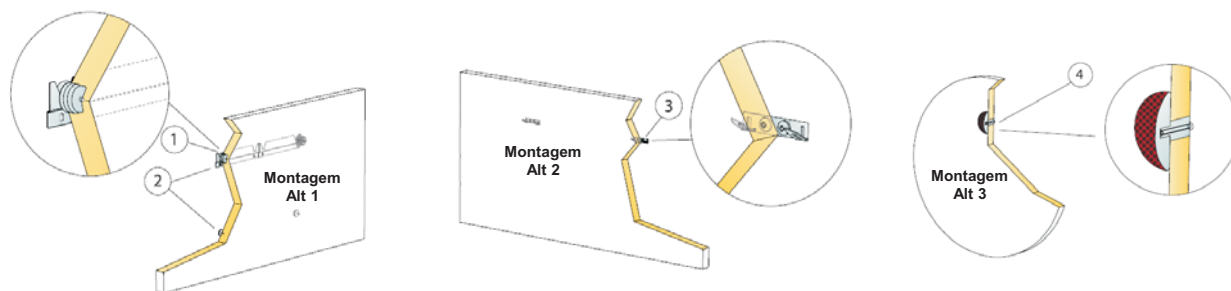

Produtos	Artigo	Dimensões (mm)	Cor	m² / caixa	Un. / caixa	Preço PVP (€/un.)	Tipo de desconto		
Akusto One / Akutex FT we (canto cor branca)		35574300	ø592x40	White Frost	--	2	272,95	B	
		35574348	ø792x40	White Frost	--	2	364,55		
		35574396	ø1192x40	White Frost	--	2	429,20		
		35574156	592x592x40	White Frost	--	2	139,75	B	
			35574204	1192x292x40	White Frost	--	2	150,10	B
			35574252	1192x592x40			2	185,50	
Akusto One / Texona ge (canto cor cinzento) (Os preços apresentados são válidos para qualquer cor da gama de cores Texona. Para saber número do artigo de outras cores, consulte-nos)		35574091	ø592x40	Sea Salt	--	2	289,65	B	
		35574117	ø792x40	Sea Salt	--	2	406,20		
		35574143	ø1192x40	Sea Salt	--	2	489,60		
		35574013	592x592x40	Sea Salt	--	2	166,75	B	
			35574039	1192x292x40	Sea Salt	--	2	166,75	B
			35574065	1192x592x40	Sea Salt	--	2	216,75	
Akusto One / Texona we (canto cor branca) (Os preços apresentados são válidos para qualquer cor da gama de cores Texona. Para saber número do artigo de outras cores, consulte-nos)		35574078	ø592x40	Sea Salt	--	2	287,55	B	
		35574104	ø792x40	Sea Salt	--	2	402,15		
		35574130	ø1192x40	Sea Salt	--	2	485,40		
		35574000	592x592x40	Sea Salt	--	2	164,70	B	
			35574026	1192x292x40	Sea Salt	--	2	162,60	B
			35574052	1192x592x40	Sea Salt	--	2	214,65	

Acessórios	Artigo	Dimensões (mm)	Cor	/ caixa	Preço PVP	Tipo de desconto	
Montagem Alt 1							
1	Perfil de fixação One para painéis Akusto One em aço galvanizado		26311255	500x54	Galvanizado	2 un. 20,65 €/un.	B
2	Peça helicoidal tipo âncora para aplicar painéis Akusto One		26472177	38x40	--	4 un. 3,30 €/un.	B
Montagem Alt 2							
3	Peça de fixação Hook Fix para painéis Akusto One em aço galvanizado		26300016	70x29	Galvanizado	8 un. 4,75 €/un.	B
Montagem Alt 3							
4	Peça de fixação circular para painéis Akusto One, em alumínio com revestimento têxtil		26300017 26300018 26300019 26300020	100x100	Light grey Green Red Pink	2 un. 125,95 €/un.	B