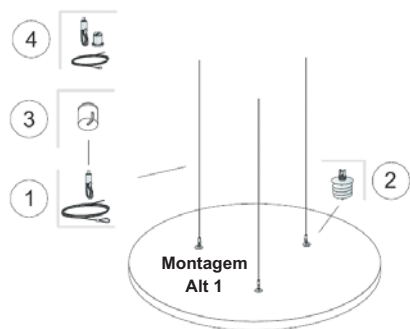

Produtos	Artigo	Dimensões (mm)	Cor	m² / caixa	Un. / caixa	Preço PVP (€/un.)	Tipo de desconto
Solo Insula Circular	35442262	ø800x40	White Frost	--	4	228,90	A
	35442086	ø1200x40	White Frost	--	4	269,70	A
Solo Insula Circular XL	35442420	ø1600x40	White Frost	--	1	887,20	A
Solo Insula Quadrada	35442050	1200x1200x40	White Frost	--	4	230,00	A
Solo Insula Retangular	35442068	1800x1200x40	White Frost	--	2	369,30	A
	35442077	2400x600x40	White Frost	--	4	253,30	A
	35442051	2400x1200x40	White Frost	--	2	406,90	A
	35442612	3000x1200x40	White Frost	--	2	659,25	A
Solo Insula Elíptica	35443610	2400x1000x40	White Frost	--	1	852,95	B
Solo Insula Heptagonal	35442255	1168x1198x40	White Frost	--	4	466,25	B
Solo Insula Hexagonal	35442254	1040x1200x40	White Frost	--	4	466,25	B
Solo Insula Octogonal	35442256	1200x1200x40	White Frost	--	4	396,90	B
Solo Insula Pentagonal	35442249	1139x1198x40	White Frost	--	4	367,10	B
Solo Insula Triangular	35442425	1039x1200x40	White Frost	--	4	367,10	B

Outras cores e dimensões sob consulta.

Para obtenção de melhores prestações acústicas, deve-se ter em consideração:

A área a cobrir deve ser superior a 50% da área total

Os painéis devem ser aplicados o mais próximo possível da(s) fonte(s) de ruído

Separação óptima entre painéis de 500mm