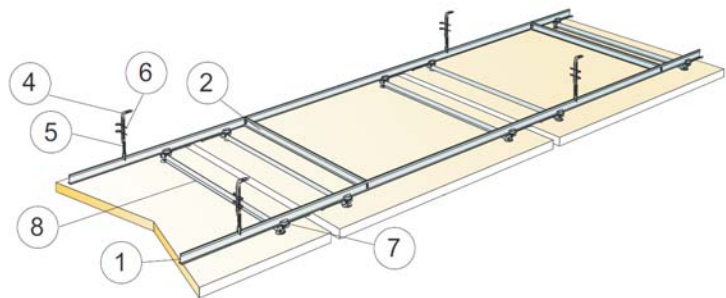

Ecophon Solo™

Produtos	Artigo	Dimensões (mm)	Cor	m² / caixa	Un. / caixa	Preço PVP (€/un)	Tipo de desconto
Solo Matrix	35553016	600x1040x40	White Frost	4,99	8	109,05	B
	35553012	600x1200x40		5,76	8	109,05	
	35553013	600x2400x40		5,76	4	219,20	
	35553015	1200x1040x40		4,99	4	219,20	
	35553010	1200x1200x40		5,76	4	219,20	
	35553014	2400x1040x40		4,99	2	433,95	
	35553011	2400x1200x40		5,76	2	433,95	

Acessórios	Artigo	Dimensões (mm)	Cor	/ caixa	Preço PVP	Tipo de desconto
1 Perfil Quick-Lock T24 Primário 3600mm	--	24x38	Branco	72 ml	Sob Consulta	A
2 Perfil Quick-Lock T24 Secundário 900mm	--	24x32	Branco	54 ml	Sob Consulta	A
3 Perfil Quick-Lock T24 Secundário 300mm	--	24x32	Branco	18 ml	Sob Consulta	A
4 Peça de suspensão "Nonius hanger" (peça superior)	26300092	235x60	--	100 un.	0,90 €/un	B
5 Peça de suspensão "Nonius hanger" (peça inferior)	26300112	190x16	--	100 un.	2,65 €/un	B
6 Clip de travamento para peça de suspensão "Nonius hanger"	26300078	Ø71x2,5	--	100 un.	0,80 €/un	B
7 Peça de conexão para Solo Matrix	26311046	148x35	--	32 un.	12,10 €/un.	B
8 Perfil transversal em aço galvanizado para Solo Matrix com 910mm de comprimento	26300403	910x24	--	32 un.	10,55 €/un	B
8 Perfil transversal em aço galvanizado para Solo Matrix com 310mm de comprimento	26300405	310x24	--	32 un.	8,15 €/un	B