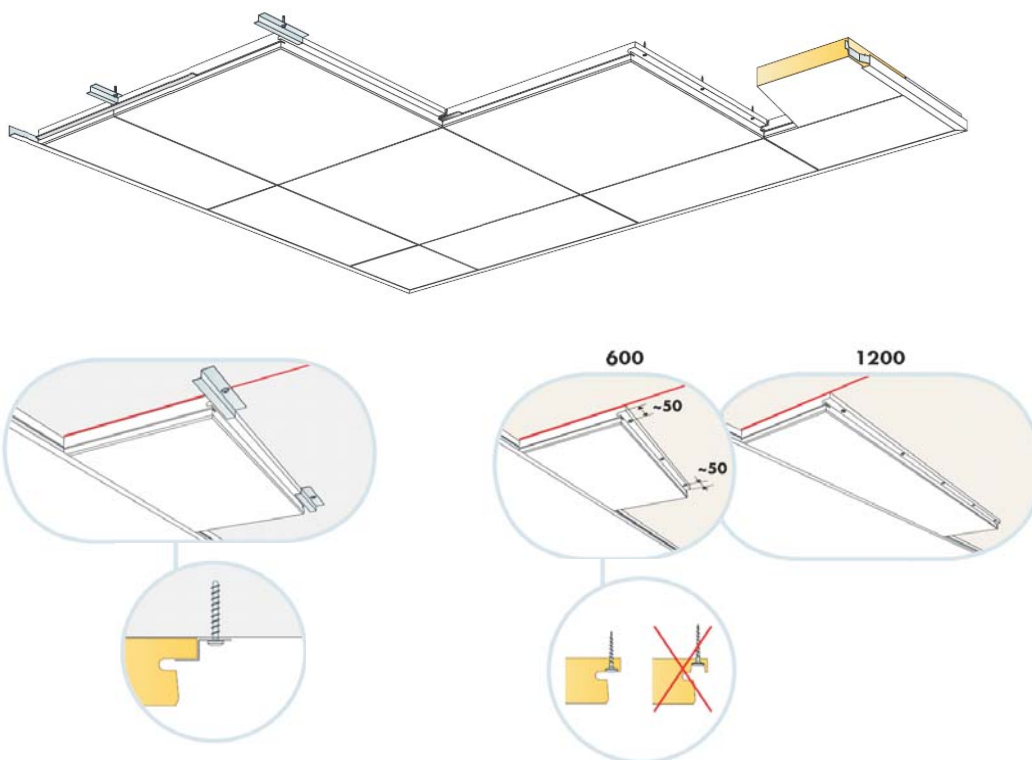

Tectos de fixação directa

Canto B - Canto SQ

Canto F