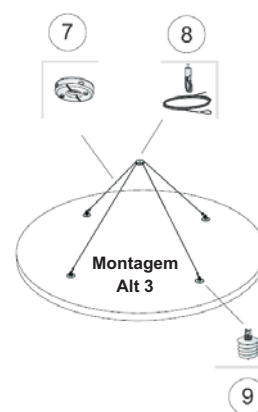

Produtos	Artigo	Dimensões (mm)	Cor	m² / caixa	Un. / caixa	Preço PVP (€/un.)	Tipo de desconto
Solo Insula Circular	35442262	ø800x40	White Frost	--	4	228,90	A
	35442086	ø1200x40	White Frost	--	4	269,70	A
Solo Insula Circular XL	35442420	ø1600x40	White Frost	--	1	887,20	A
Solo Insula Quadrada	35442050	1200x1200x40	White Frost	--	4	230,00	A
Solo Insula Retangular	35442068	1800x1200x40	White Frost	--	2	369,30	A
	35442077	2400x600x40	White Frost	--	4	253,30	A
	35442051	2400x1200x40	White Frost	--	2	406,90	A
	35442612	3000x1200x40	White Frost	--	2	659,25	A
Solo Insula Elíptica	35443610	2400x1000x40	White Frost	--	1	852,95	B
Solo Insula Heptagonal	35442255	1168x1198x40	White Frost	--	4	466,25	B
Solo Insula Hexagonal	35442254	1040x1200x40	White Frost	--	4	466,25	B
Solo Insula Octogonal	35442256	1200x1200x40	White Frost	--	4	396,90	B
Solo Insula Pentagonal	35442249	1139x1198x40	White Frost	--	4	367,10	B
Solo Insula Triangular	35442425	1039x1200x40	White Frost	--	4	367,10	B

Outras cores e dimensões sob consulta.

Para obtenção de melhores prestações acústicas, deve-se ter em consideração:

A área a cobrir deve ser superior a 50% da área total

Os painéis devem ser aplicados o mais próximo possível da(s) fonte(s) de ruído

Separação óptima entre painéis de 500mm