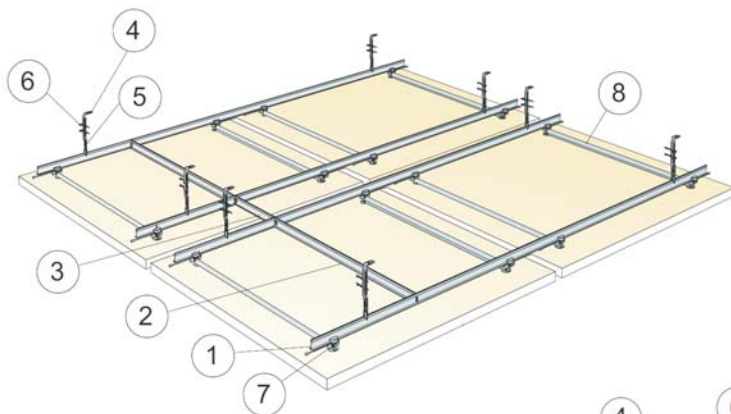

Ecophon Solo™

Produtos	Artigo	Dimensões (mm)	Cor	m² / caixa	Un. / caixa	Preço PVP (€/un)	Tipo de desconto
Solo Matrix	35553016	600x1040x40	White Frost	4,99	8	109,05	B
	35553012	600x1200x40		5,76	8	109,05	
	35553013	600x2400x40		5,76	4	219,20	
	35553015	1200x1040x40		4,99	4	219,20	
	35553010	1200x1200x40		5,76	4	219,20	
	35553014	2400x1040x40		4,99	2	433,95	
	35553011	2400x1200x40		5,76	2	433,95	

Acessórios	Artigo	Dimensões (mm)	Cor	/ caixa	Preço PVP	Tipo de desconto
1 Perfil Quick-Lock T24 Primário 3600mm	--	24x38	Branco	72 ml	Sob Consulta	A
2 Perfil Quick-Lock T24 Secundário 900mm	--	24x32	Branco	54 ml	Sob Consulta	A
3 Perfil Quick-Lock T24 Secundário 300mm	--	24x32	Branco	18 ml	Sob Consulta	A
4 Peça de suspensão "Nonius hanger" (peça superior)	26300092	235x60	--	100 un.	0,90 €/un	B
5 Peça de suspensão "Nonius hanger" (peça inferior)	26300112	190x16	--	100 un.	2,65 €/un	B
6 Clip de travamento para peça de suspensão "Nonius hanger"	26300078	Ø71x2,5	--	100 un.	0,80 €/un	B
7 Peça de conexão para Solo Matrix	26311046	148x35	--	32 un.	12,10 €/un.	B
8 Perfil transversal em aço galvanizado para Solo Matrix com 910mm de comprimento	26300403	910x24	--	32 un.	10,55 €/un	B
8 Perfil transversal em aço galvanizado para Solo Matrix com 310mm de comprimento	26300405	310x24	--	32 un.	8,15 €/un	B