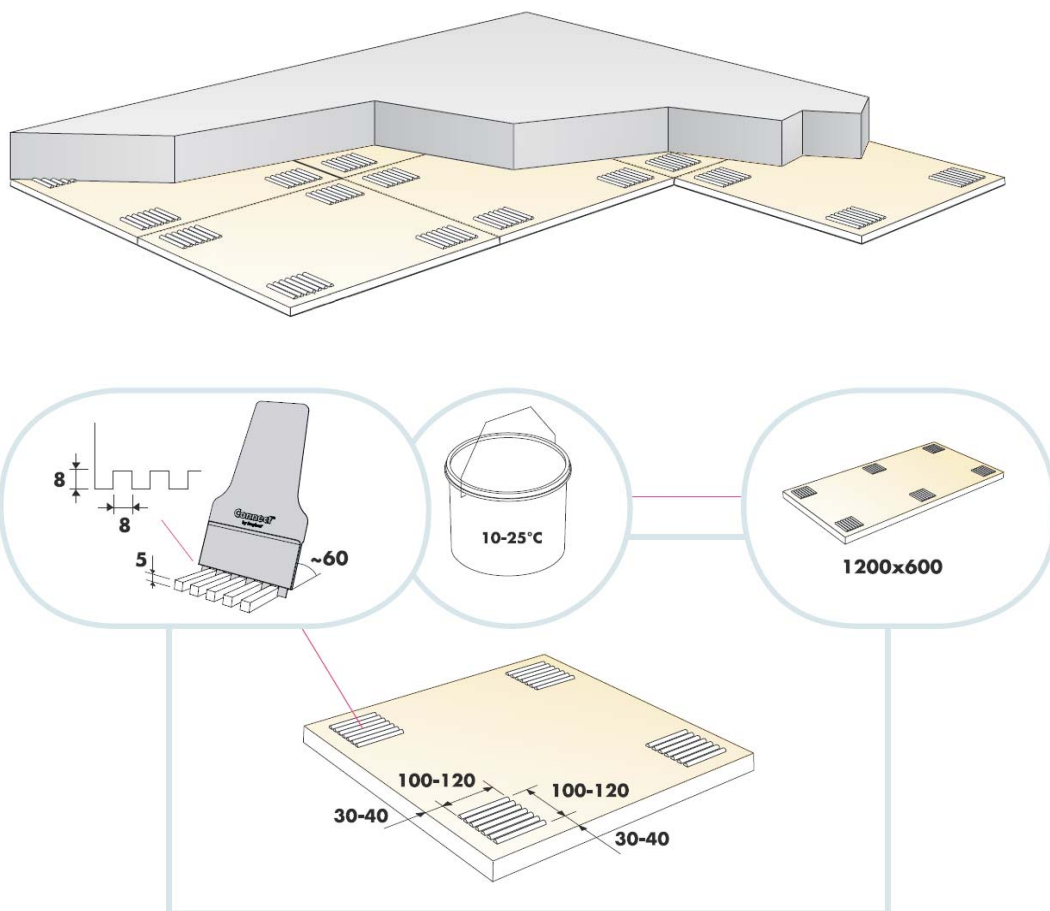

Tectos de fixação directa

Canto B - Canto SQ