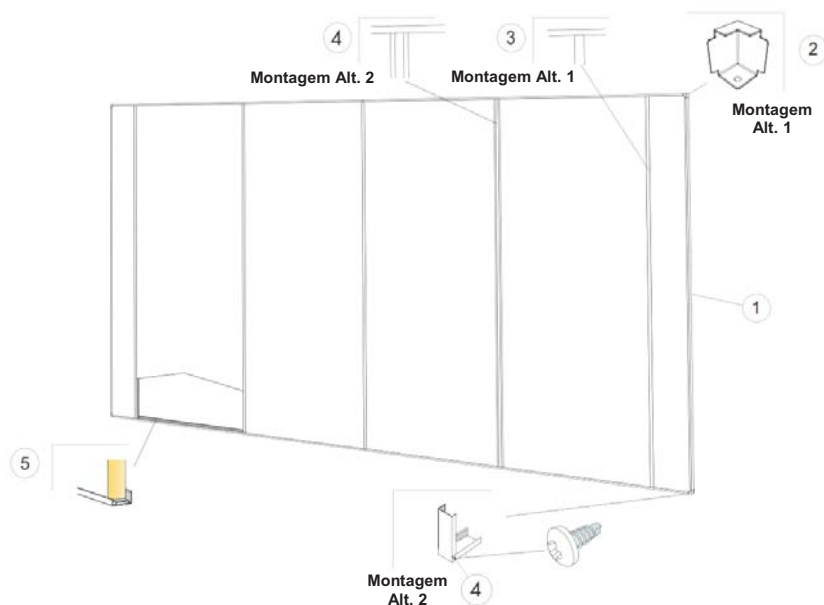

Ecophon Akusto™

Produtos		Artigo	Dimensões (mm)	Cor	m² / caixa	Un. / caixa	Preço PVP (€/m²)	Tipo de desconto
Akusto Wall A / Akutex FT		35581300	2700x1200x40	White Frost	12,96	4	73,50	B
Akusto Wall A / Super G		35582650	2700x1200x40	White 085	12,96	4	119,05	B
Akusto Wall A / Texona		35584048 35584070 35584002 35584010 35584071 35584005 35584046 35584072 35584004 35584050 35584073 35584074 35584061 35584049	2700x1200x40	Acai Eucalyptus Garlic Ginger Goji Liquorice Oyster Peach Pepper Poppy Seed Sage Scallop Sea salt Thyme	12,96	4	140,90	B

Acessórios		Artigo	Dimensões (mm)	Cor	/ caixa	Preço PVP	Tipo de desconto	
Montagem Alt. 1 ou Alt. 2								
1	Perfil perimetral em "C" em aço lacado branco com 2666mm de comprimento		26310465	25x44x13	White 01	53,32 ml	7,75 €/ml	B
2	Peça plástica para cantos de perfil perimetral em "C"		26300936	44x25x25	--	4 un.	3,40 €/un	B
3	Perfil Quick-Lock T24 Primário 3600mm		--	24x38	Branco	72 ml	Sob Consulta	A
4	Perfil Omega para painéis de parede em aço lacado branco com 2700mm de comprimento		26300357	2700x50x40	White 01	10,8 ml	14,35 €/ml	B
5	Calha para perfil inferior com 2400 mm de comprimento		26311050	2400x30x7	Galvanizado	24 ml	9,30 €/ml	B