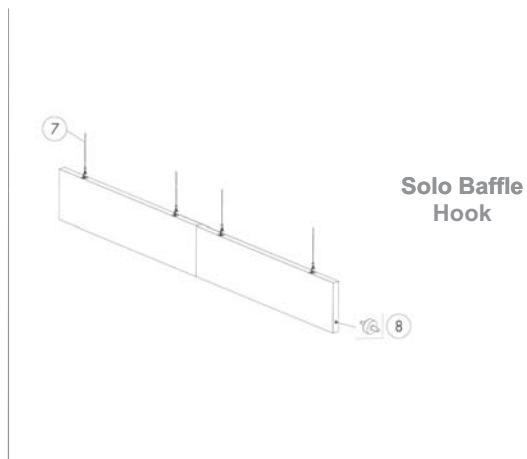

Ecophon Solo™

Produtos	Artigo	Dimensões (mm)	Cor	m² / caixa	Un. / caixa	Preço PVP (€/un.)	Tipo de desconto
Solo Baffle Wave Anchor	35448101	1800x300x40	White Frost	--	4	223,55	A
	35448100	1800x600x40					
Solo Baffle Zig Zag Anchor	35448001	1800x300x40	White Frost	--	4	223,55	A
	35448000	1800x600x40					
Solo Baffle Anchor	35442101	1200x200x40	White Frost	--	10	81,80	A
	35442100	1200x300x40					
	35442104	1200x600x40					
	35447570	1800x200x40	White Frost	--	8	113,80	A
	35446739	1800x300x40					
	35447849	1800x600x40					
Solo Baffle Wave Hook	35448105	1800x300x40	White Frost	--	4	223,55	A
	35448104	1800x600x40					
Solo Baffle Zig Zag Hook	35448005	1800x300x40	White Frost	--	4	223,55	A
	35448004	1800x600x40					
Solo Baffle Hook	35442619	1200x200x40	White Frost	--	10	81,80	A
	35442090	1200x300x40					
	35442632	1200x600x40					
	35447852	1800x200x40	White Frost	--	8	113,80	A
	35447851	1800x300x40					
	35447850	1800x600x40					

Outras cores e dimensões sob consulta.

Para obtenção de melhores prestações acústicas, os Solo Baffles devem ser aplicados com uma separação entre si igual à sua altura.

Acessórios	Artigo	Dimensões (mm)	Cor	Repercurção p/m²	/ caixa	Preço PVP	Tipo de desconto	
Solo Baffle Anchor								
1	Perfil Omega para Solo Baffle em aço lacado com 2400mm de comprimento	26300362	6x12x12x12x6	White 01	--	48 ml	16,95 €/ml	B
2	Peça de união para Solo Baffle em aço lacado	26311770	80x10	White 01	--	50 un.	3,30 €/un.	B
3	Peça separadora para Solo Baffle	26311768	25x15	White 01	--	100 un.	1,60 €/un.	B
4	Perfil Quick-Lock T24 Primário 3600mm	--	24x38	Branco	--	72 ml	Sob Consulta	A
5	Perfil Quick-Lock T24 Secundário 600mm	--	24x32	Branco	--	36 ml	Sob Consulta	A
5	Perfil Quick-Lock T24 Secundário 300mm	--	24x32	Branco	--	18 ml	Sob Consulta	A
5	Perfil Quick-Lock T24 Secundário 200mm	--	24x32	Branco	--	12 ml	Sob Consulta	A
6	Peça de suspensão OSRV para perfil Quick-Lock	--	19x53	Galvanizado	--	50 un.	Sob Consulta	A
Solo Baffle Hook								
7	Cabo de aço de 2 metros e peça de suspensão em gancho	26474174	--	--	2 un./ Baffle	24 un.	18,00 €/un	B
8	Peça separadora para Solo Baffle	26311768	25x15	White 01	1 un./ Baffle	100 un.	1,60 €/un	B