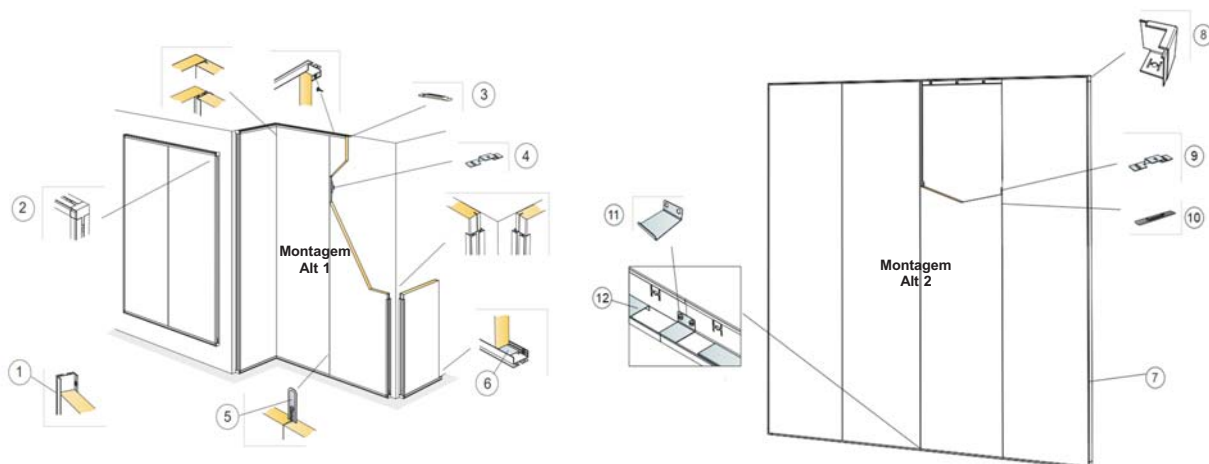

Ecophon Akusto™

Produtos	Artigo	Dimensões (mm)	Cor	m² / caixa	Un. / caixa	Preço PVP (€/m²)	Tipo de desconto
Akusto Wall C / Akutex FT	35576600	2700x600x40	White Frost	6,48	4	119,05	B
Akusto Wall C / Super G	35577729	2700x600x40	White 085	6,48	4	170,75	B
Akusto Wall C / Texona	35571064 35571080 35571002 35571011 35571081 35571005 35571056 35571082 35571004 35571066 35571083 35571084 35571060 35571065	2700x600x40	Acai Eucalyptus Garlic Ginger Goji Liquorice Oyster Peach Pepper Poppy Seed Sage Scallop Sea salt Thyme	6,48	4	208,35	B

Acessórios		Artigo	Dimensões (mm)	Cor	/ caixa	Preço PVP	Tipo de desconto
Montagem Alt. 1							
1	Perfil perimetral WP para painéis Akusto, em alumínio com 2687mm de comprimento	26311074 26311051 26311052	2687x44x22	Black 01 texturizado White 03 texturizado Natural anodizado	21,5 ml	52,15 €/ml 42,75 €/ml 41,15 €/ml	B
2	Peça para canto exterior para perfil perimetral WP em plástico	26311057 26311058 26311059	64x64	White 03 Grey 02 Black 01	4 un.	8,40 €/un	B
3	Peça de união para perfil perimetral WP em plástico ABS	26300933	82x20	--	4 un.	6,35 €/un	B
4	Peça em aço galvanizado, para fixação directa de painéis Akusto Wall C	26301299	100x25x12	Galvanizado	50 un.	1,05 €/un	B
5	Peça de plástico para colocar nas juntas e nivelar painéis	26301219	150x28	Black	50 un.	0,60 €/un	B
6	Calha para perfil inferior com 2400 mm de comprimento	26311050	2400x30x7	Galvanizado	10 un.	9,30 €/ml	B
Montagem Alt. 2							
7	Perfil perimetral Thinline em aço lacado com 2644mm de comprimento	26301176 26301172 26301171 26301170	2644x45x35	White 02 Black 01 Grey 03 texturizado Grey 04 texturizado	21,15 ml	30,00 €/ml	B
8	Peça para cantos de perfil perimetral Thinline	26301177 26301167 26301166 26301165	35x35x45	White 02 Black 01 Grey 03 texturizado Grey 04 texturizado	4 un.	13,75 €/un	B
9	Peça em aço galvanizado, para fixação directa de painéis Akusto Wall C	26301299	100x25x12	Galvanizado	50 un.	1,05 €/un	B
10	Peça de plástico para colocar nas juntas e nivelar painéis	26301219	150x28	Black	50 un.	0,60 €/un	B
11	Peça de união para perfil perimetral Thinline	26300934	43x30x14	--	4 un.	5,25 €/un	B
12	Calha para perfil inferior com 2550 mm de comprimento	26311068	2550 30x6	--	25,50 ml	9,30 €/ml	B