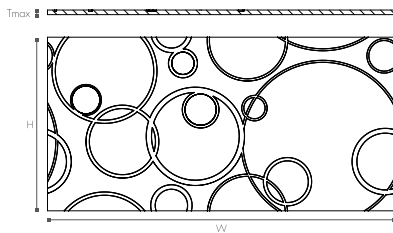

## LACES

H 758 mm (+/- 2mm)  
B 379 mm (+/- 2mm)  
T<sub>max</sub> 10 mm

Material:

PU

12 pcs/box

## OCEAN

H 758 mm (+/- 2mm)  
B 379 mm (+/- 2mm)  
T<sub>max</sub> 11,5 mm

Material:

PU

9 pcs/box

## SAHARA

H 758 mm (+/- 2mm)  
B 379 mm (+/- 2mm)  
T<sub>max</sub> 12 mm

Material:

PU

10 pcs/box

T<sub>max</sub>

## BUBBLES

H 758 mm (+/- 2mm)

B 379 mm (+/- 2mm)

T<sub>max</sub> 10 mm

Material:

12 pcs/box