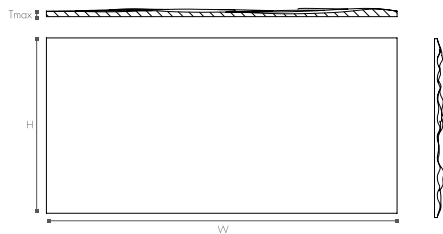

## LACES

H 758 mm (+/- 2mm)  
B 379 mm (+/- 2mm)  
T<sub>max</sub> 10 mm

Material:

PU

12 pcs/box

## OCEAN

H 758 mm (+/- 2mm)  
B 379 mm (+/- 2mm)  
T<sub>max</sub> 11,5 mm

Material:

PU

9 pcs/box

## SAHARA

H 758 mm (+/- 2mm)  
B 379 mm (+/- 2mm)  
T<sub>max</sub> 12 mm

Material:

PU

10 pcs/box

T<sub>max</sub>

## BUBBLES

H 758 mm (+/- 2mm)

B 379 mm (+/- 2mm)

T<sub>max</sub> 10 mm

Material:

12 pcs/box