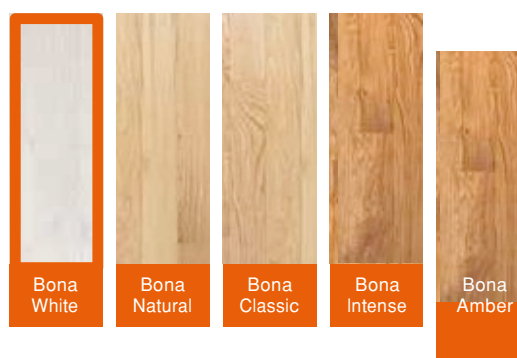

Bona[®]

Imprimação Bona White

Faz parte do sistema de imprimação e verniz
Bona Primer & Lacquer System.

A melhor proteção do mundo para pavimentos de madeira.

Bona[®]

Bona White

- Aspeto branqueado
- Reduz o amarelecimento da madeira
- Aplicação simples com um rolo
- Aprovado pelo certificado GreenGuard graças às suas emissões reduzidas em espaços interiores

BONA WHITE é uma imprimação que outorga aos pavimentos de madeira um aspeto branqueado. A intensidade pode ser controlada aplicando uma ou várias camadas. No caso de aplicar uma única camada pode ser conservado o aspeto de não tratada. Se aplicam duas ou mais camadas obtém-se uma sensação de branqueamento autêntico. Fórmula sumamente eficaz para uma aplicação simples com rolo.

Combinar com um verniz Natural, Extra Mate, ou Mate da Bona para conseguir os melhores resultados.

DADOS TÉCNICOS:

Base:	Acrilato/poliuretano
Categoria:	Aquosa de um componente
Tempo de secagem:	1-2 horas entre camadas
Ferramentas de aplicação:	Rolo Bona (microfibra/algodão)
Aplicações:	1-3
Cobertura:	10-12 m ² /L
Tamanho da embalagem:	10 x 1 litro
	3 x 5 litros

COLORAÇÃO:

ESPECIALMENTE ADEQUADO PARA:

Tipos de madeira:	Carvalho, faia, acer, pinheiro e abeto.
Tipos de parquet:	Tábuas e blocos de parquet colocados em diferentes comprimentos.

APLICAÇÃO:

Impressão de madeira natural